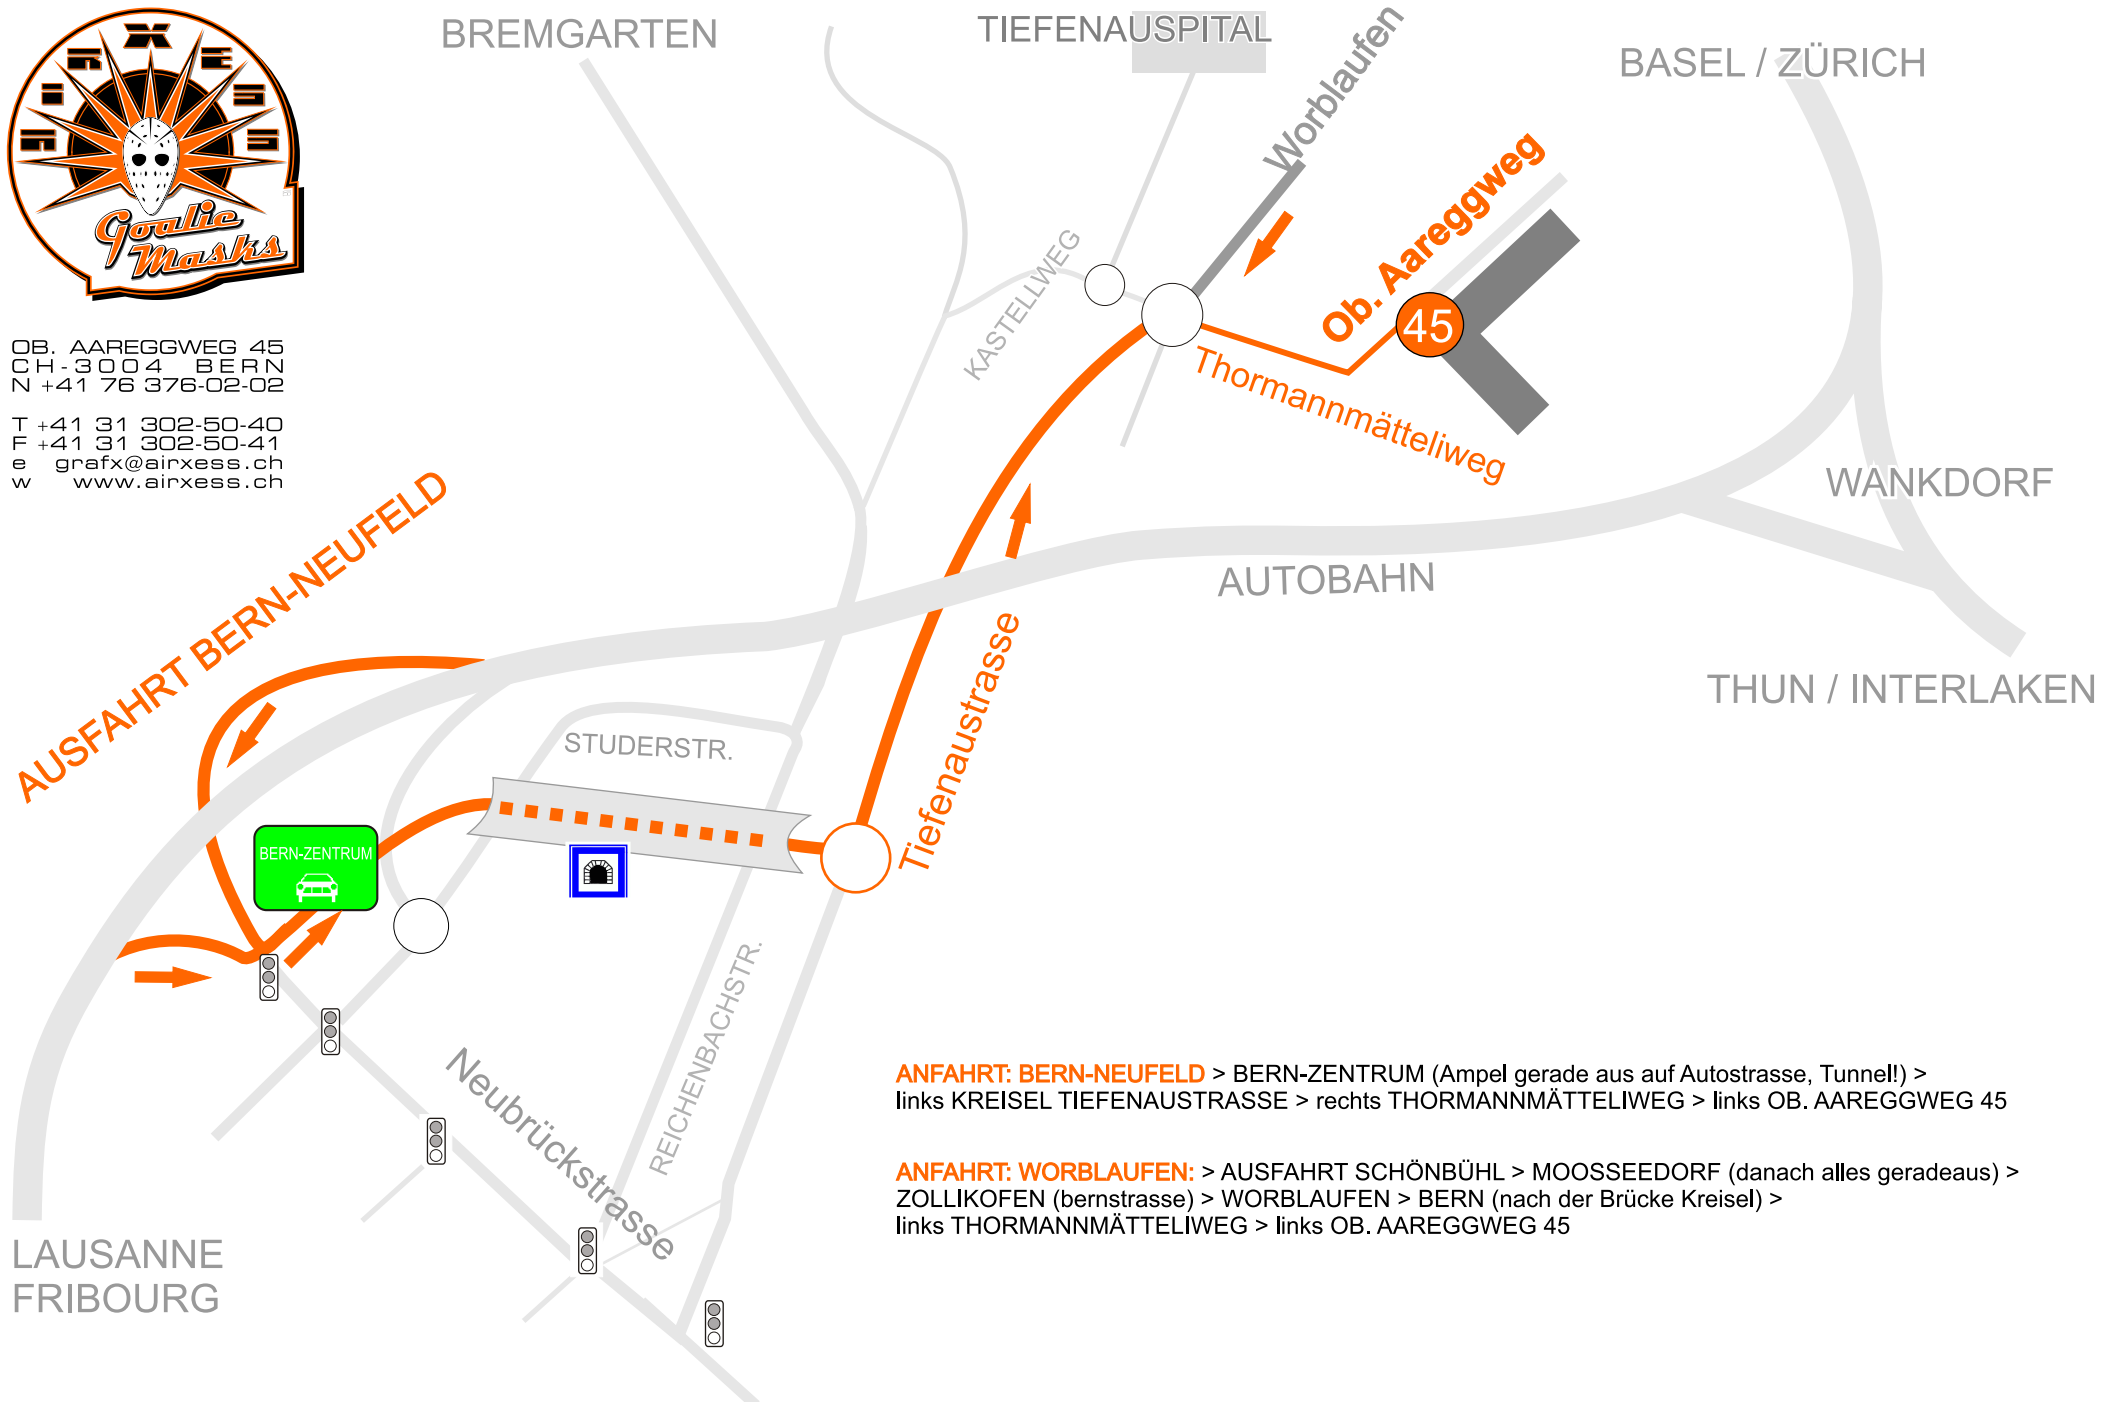

OB. AAREGGWEG 45  
CH-3004 BERN  
N +41 76 376-02-02

T +41 31 302-50-40  
F +41 31 302-50-41  
e grafx@airxess.ch  
w www.airxess.ch

**ANFAHRT: BERN-NEUFELD** > BERN-ZENTRUM (Ampel gerade aus auf Autostrasse, Tunnel!) >  
links KREISEL TIEFENAUSTASSE > rechts THORMANNMÄTTELIWEG > links OB. AAREGGWEG 45

**ANFAHRT: WORBLAUFEN:** > AUSFAHRT SCHÖNBÜHL > MOOSSEEDORF (danach alles geradeaus) >  
ZOLLIKOFEN (bernstrasse) > WORBLAUFEN > BERN (nach der Brücke Kreisell) >  
links THORMANNMÄTTELIWEG > links OB. AAREGGWEG 45