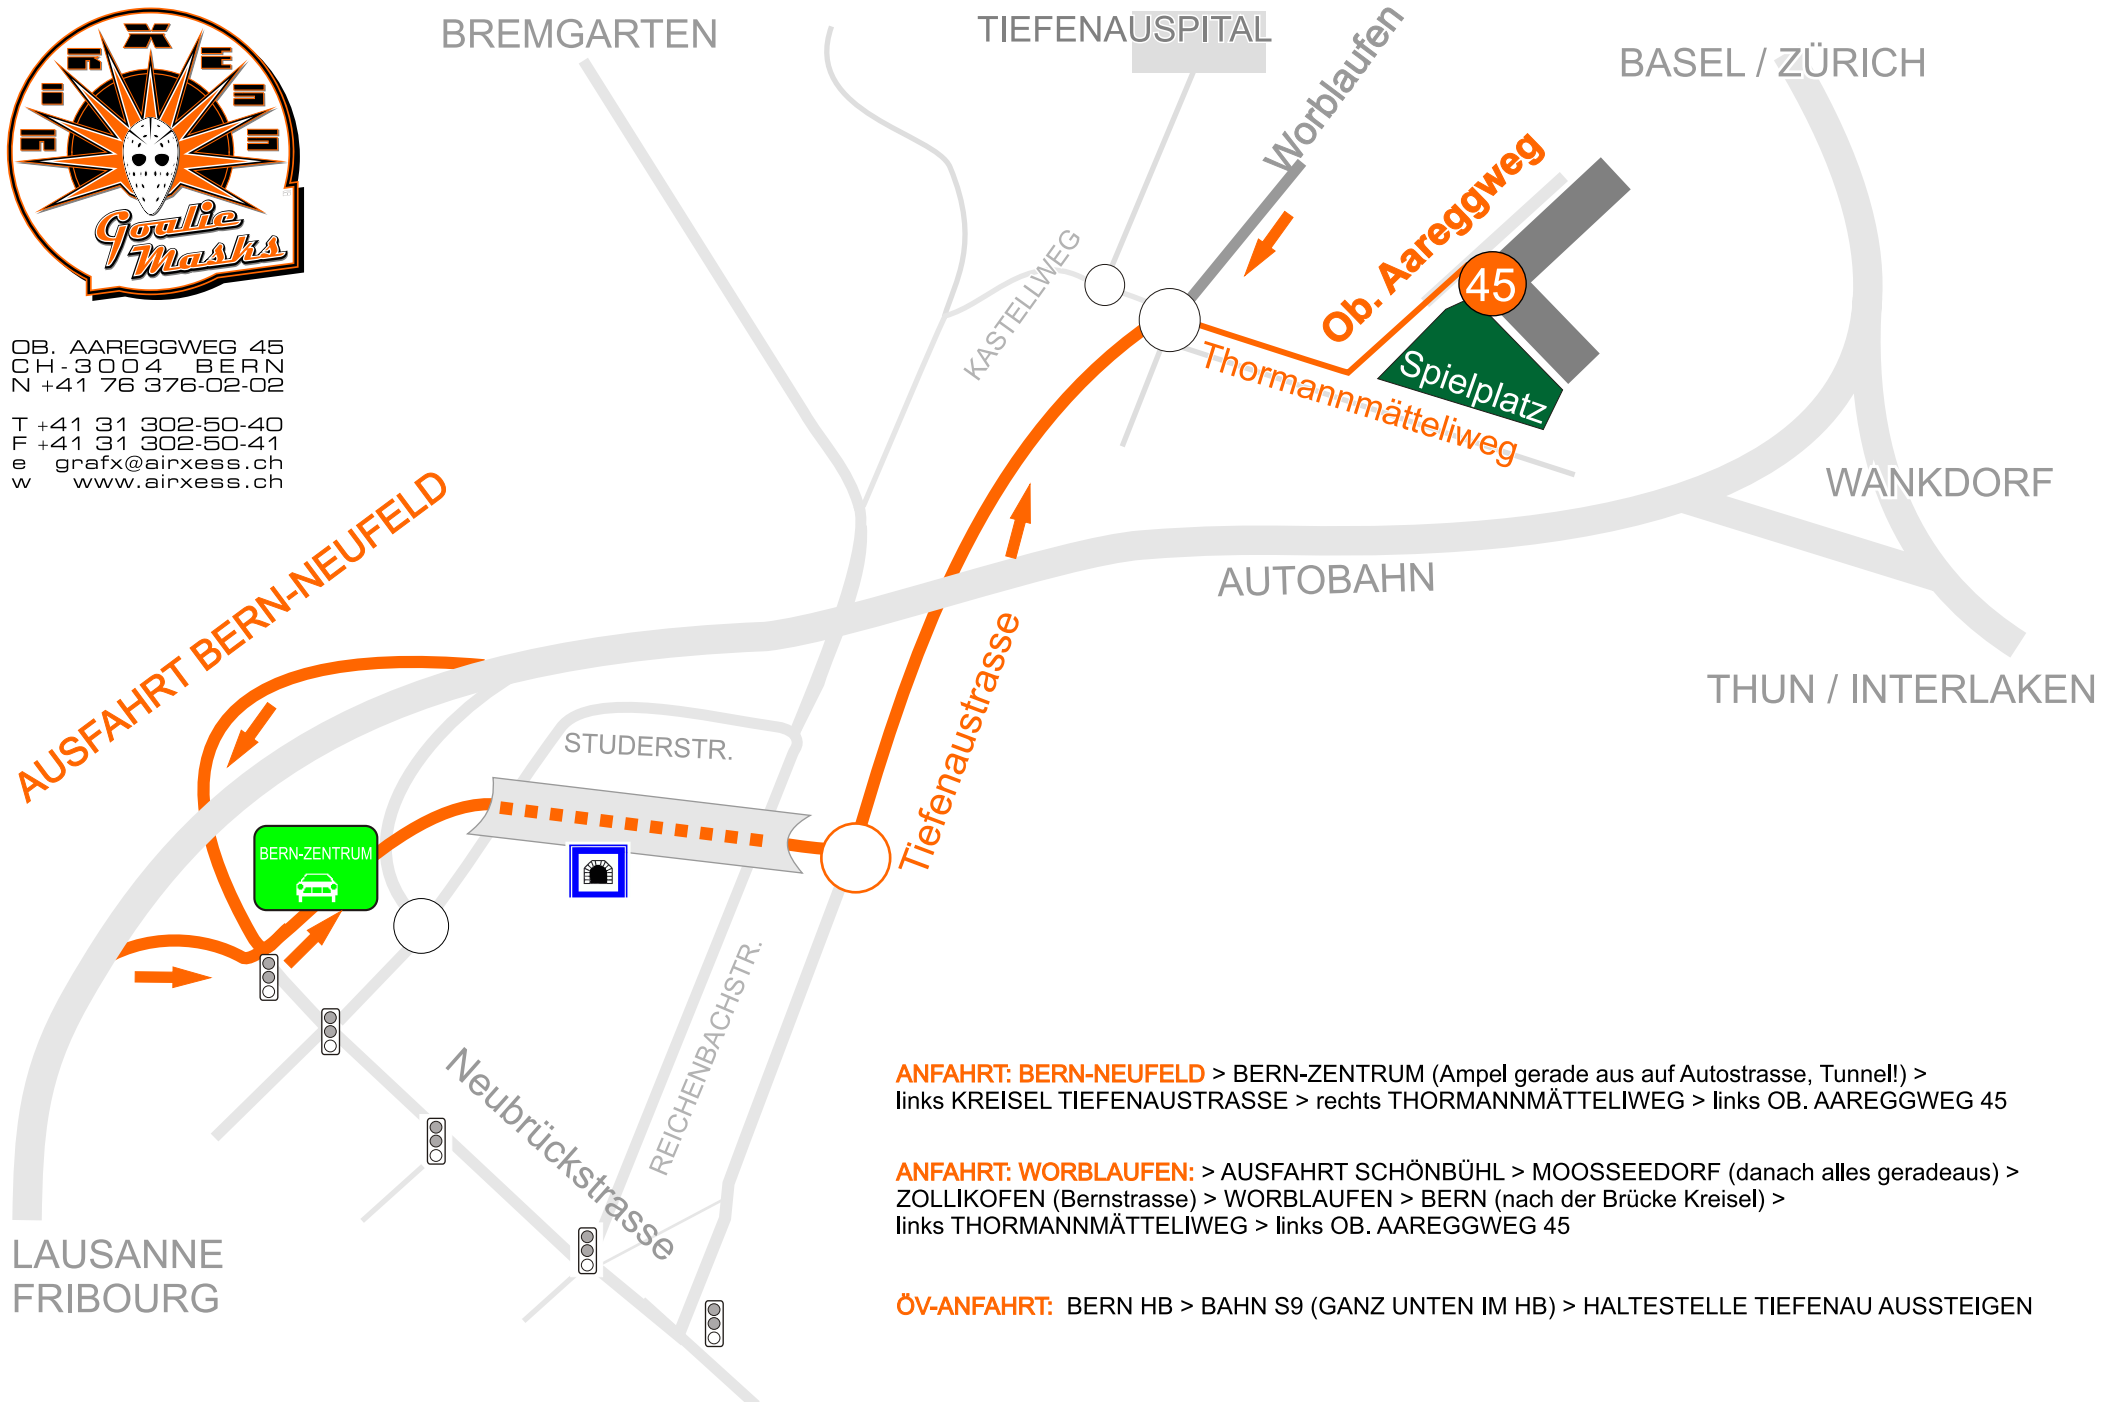

OB. AAREGGWEG 45  
CH-3004 BERN  
N +41 76 376-02-02

T +41 31 302-50-40  
F +41 31 302-50-41  
e grafx@airxess.ch  
w www.airxess.ch

**ANFAHRT: BERN-NEUFELD** > BERN-ZENTRUM (Ampel gerade aus auf Autostrasse, Tunnel!) > links KREISEL TIEFENAUSTRASSE > rechts THORMANNMÄTTELIWEG > links OB. AAREGGWEG 45

**ANFAHRT: WORBLAUFEN:** > AUSFAHRT SCHÖNBÜHL > MOOSSEEDORF (danach alles geradeaus) > ZOLLIKOFEN (Bernstrasse) > WORBLAUFEN > BERN (nach der Brücke Kreisell) > links THORMANNMÄTTELIWEG > links OB. AAREGGWEG 45

**ÖV-ANFAHRT:** BERN HB > BAHN S9 (GANZ UNTEN IM HB) > HALTESTELLE TIEFENAU AUSSTEIGEN