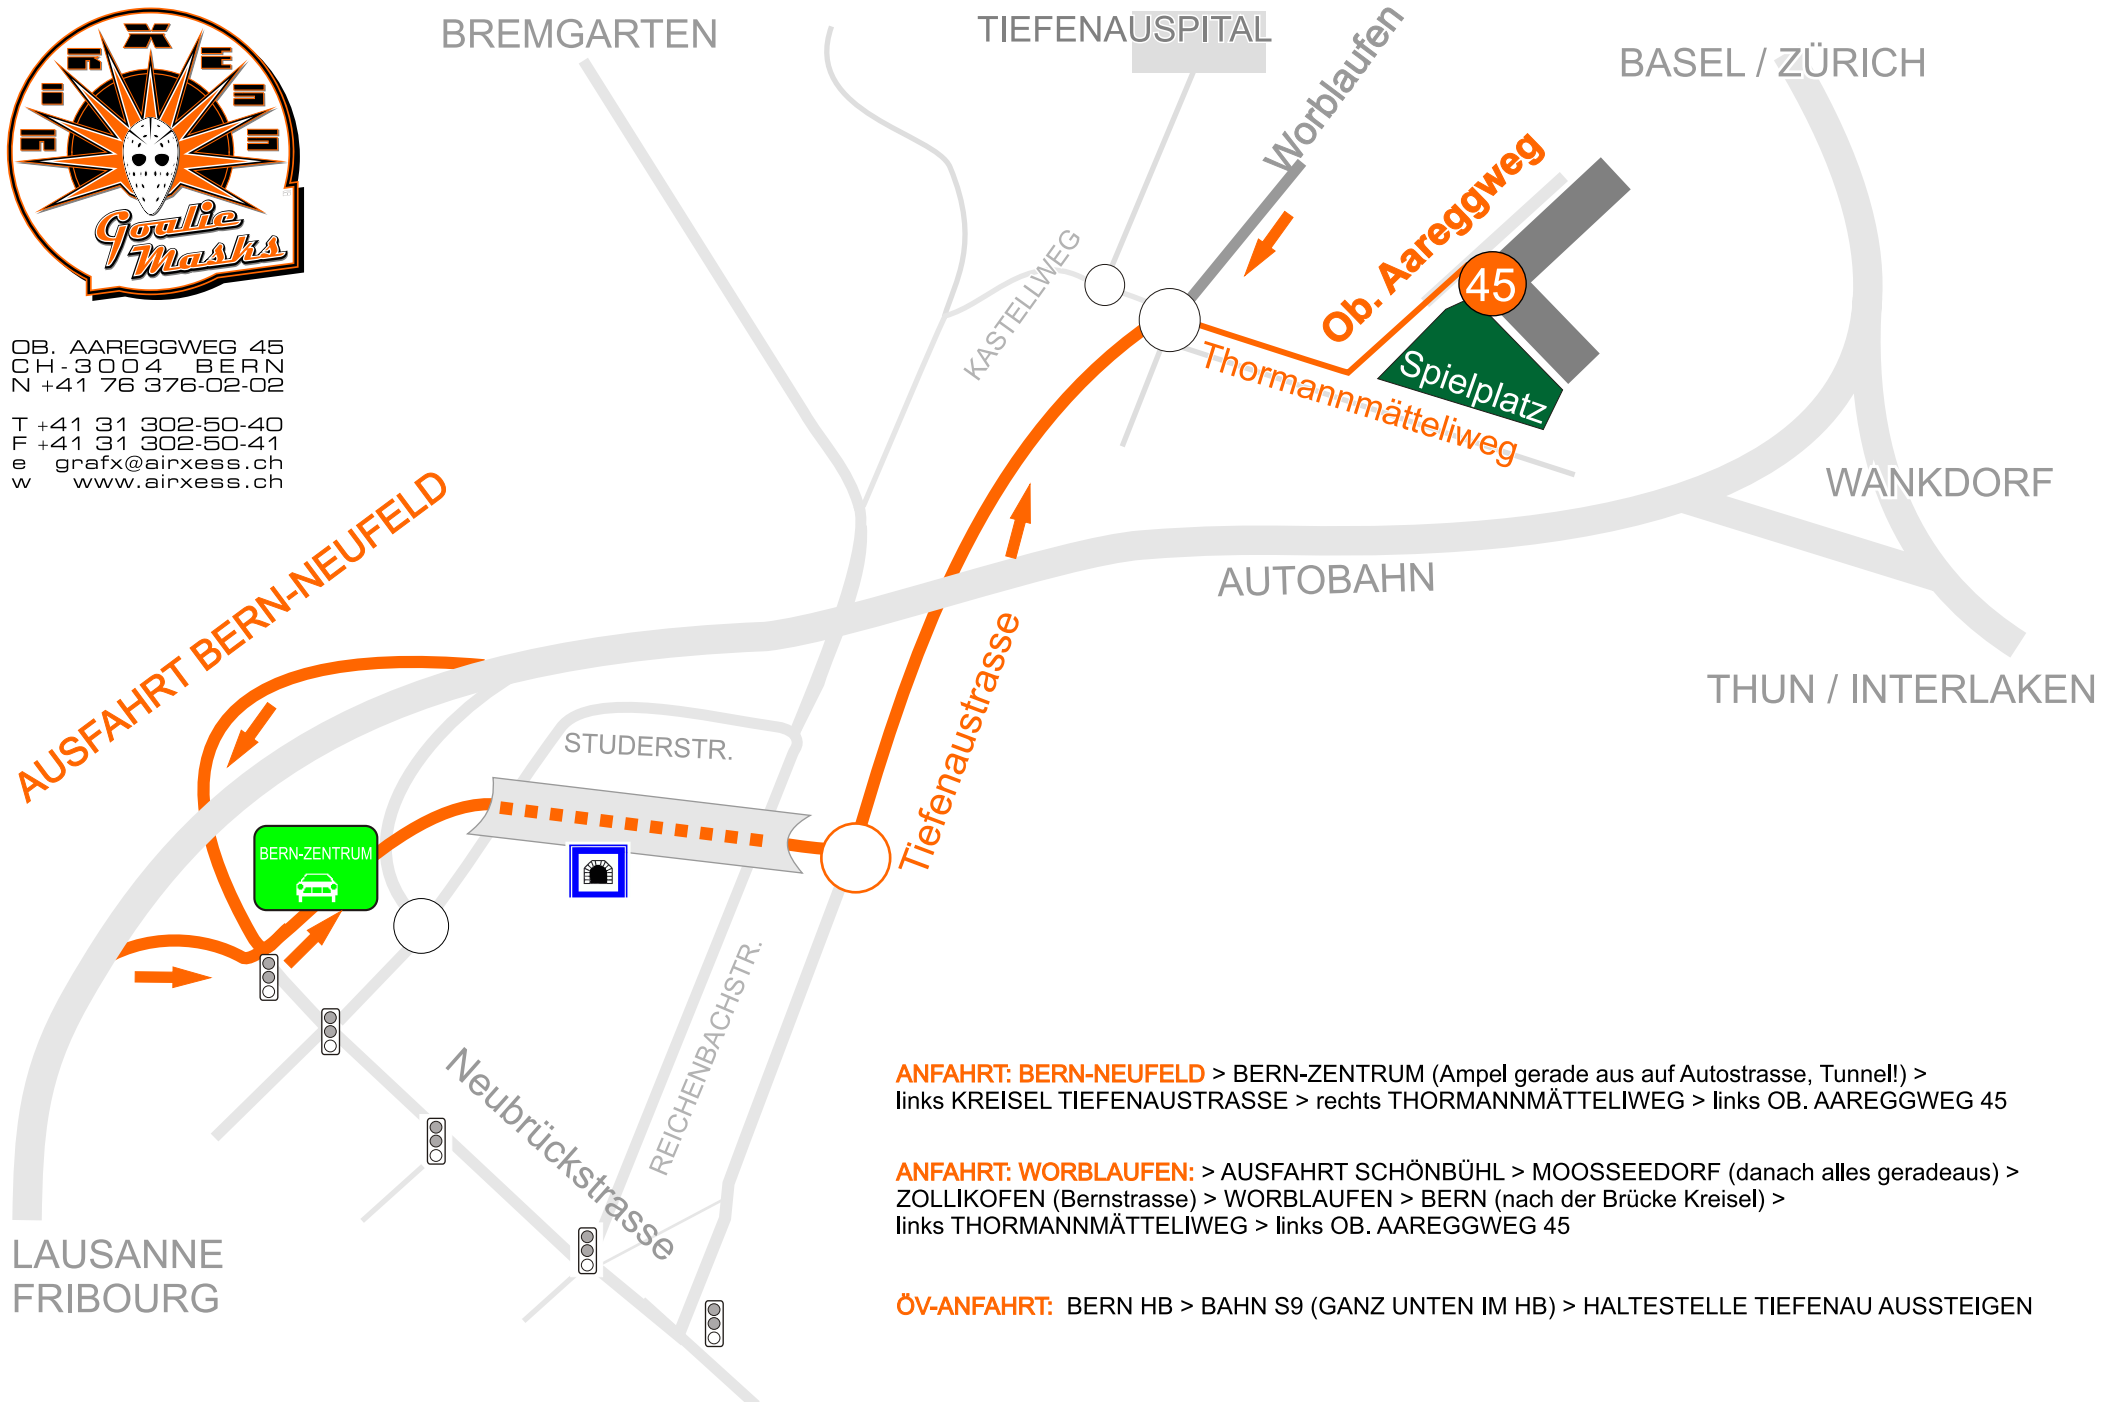

OB. AAREGGWEG 45
CH-3004 BERN
N +41 76 376-02-02

T +41 31 302-50-40
F +41 31 302-50-41
e grafx@airxess.ch
w www.airxess.ch

ANFAHRT: BERN-NEUFELD > BERN-ZENTRUM (Ampel gerade aus auf Autostrasse, Tunnel!) > links KREISEL TIEFENAUSTRASSE > rechts THORMANNMÄTTELIWEG > links OB. AAREGGWEG 45

ANFAHRT: WORBLAUFEN: > AUSFAHRT SCHÖNBÜHL > MOOSSEEDORF (danach alles geradeaus) > ZOLLIKOFEN (Bernstrasse) > WORBLAUFEN > BERN (nach der Brücke Kreisell) > links THORMANNMÄTTELIWEG > links OB. AAREGGWEG 45

ÖV-ANFAHRT: BERN HB > BAHN S9 (GANZ UNTEN IM HB) > HALTESTELLE TIEFENAU AUSSTEIGEN